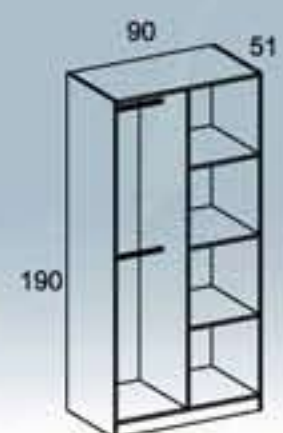

homeactually
MOBILIARIO & DECORACIÓN

Dormitorio Juvenil "JULIETTE" con Compacto o Nido

cm. → 289,2 | ↑ 190,5 | ↙ 96
 blanco/grafic piedra

Cama Nido "JULIETTE"

31012 No necesita somier
 cm. → 199,2 | ↑ 40,5 | ↙ 96
 KG 43,2 blanco/grafic piedra 2
 (cajones con ruedas)

Galería "JULIETTE"

22001
 cm. → 195 | ↑ 22 | ↙ 23,6
 KG 9,7 blanco/grafic piedra 2

cm. → 294,2 | ↑ 190,5 | ↙ 96
 blanco/grafic piedra

Armario "JULIETTE" 2 puertas + 3 estantes + 4 huecos

(Vista interior)

41010 MÁXIMA UTILIDAD
 cm. → 90 | ↑ 190,5 | ↙ 52,9
 KG 70,6 (36,1+34,5) blanco/grafic piedra 2

Compacto "JULIETTE" 2 cajones con ruedas

32003 No necesita somier
 cm. → 204,2 | ↑ 65,5 | ↙ 96
 KG 88,6 (37,2+51,4) blanco/grafic piedra 2 En cajones

Dormitorio Juvenil "JULIETTE" con Compacto o Nido

cm. → 284,8 ↑ 215,5 ↘ 96
 blanco/grafic piedra/grafic verde

Compacto "JULIETTE"
 2 cajones con ruedas

32003

No necesita somier

cm. → 204,2 ↑ 65,5 ↘ 96
 KG 88,6 (37,2+51,4) blanco/grafic piedra
 En cajones

Armario Puente "JULIETTE"
 2 puertas largas + 4 pequeñas

46002