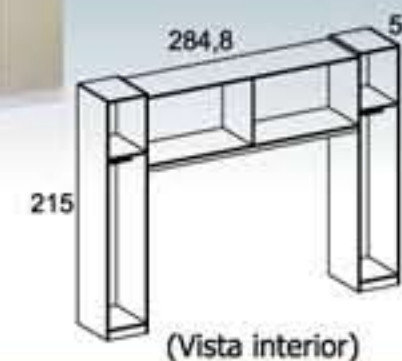

Galería "JULIETTE"

22001
 cm. → 195 | ↑ 22 | ↙ 23,6
 KG 9,7 blanco/grafic piedra 2

cm. → 294,2 | ↑ 190,5 | ↙ 96
 blanco/grafic piedra

Armario "JULIETTE" 2 puertas + 3 estantes + 4 huecos

(Vista interior)

41010 MÁXIMA UTILIDAD
 cm. → 90 | ↑ 190,5 | ↙ 52,9
 KG 70,6 (36,1+34,5) blanco/grafic piedra 2

Compacto "JULIETTE"
 2 cajones con ruedas

32003

No necesita somier

cm. → 204,2 ↑ 65,5 ↘ 96
 KG 88,6 (37,2+51,4) blanco/grafic piedra
 En cajones

Armario Puente "JULIETTE"
 2 puertas largas + 4 pequeñas

46002

cm. → 284,8 ↑ 215,5 ↘ 52,9
 KG 131,1 (47,6+35+48,5) blanco/grafic piedra/grafic verde

31011

No necesita somier

cm. → 199,2 ↑ 40,5 ↘ 96
 KG 43,2 blanco/grafic verde
 (cajones con ruedas)

Economature

Dormitorio Juvenil "LEVEL"